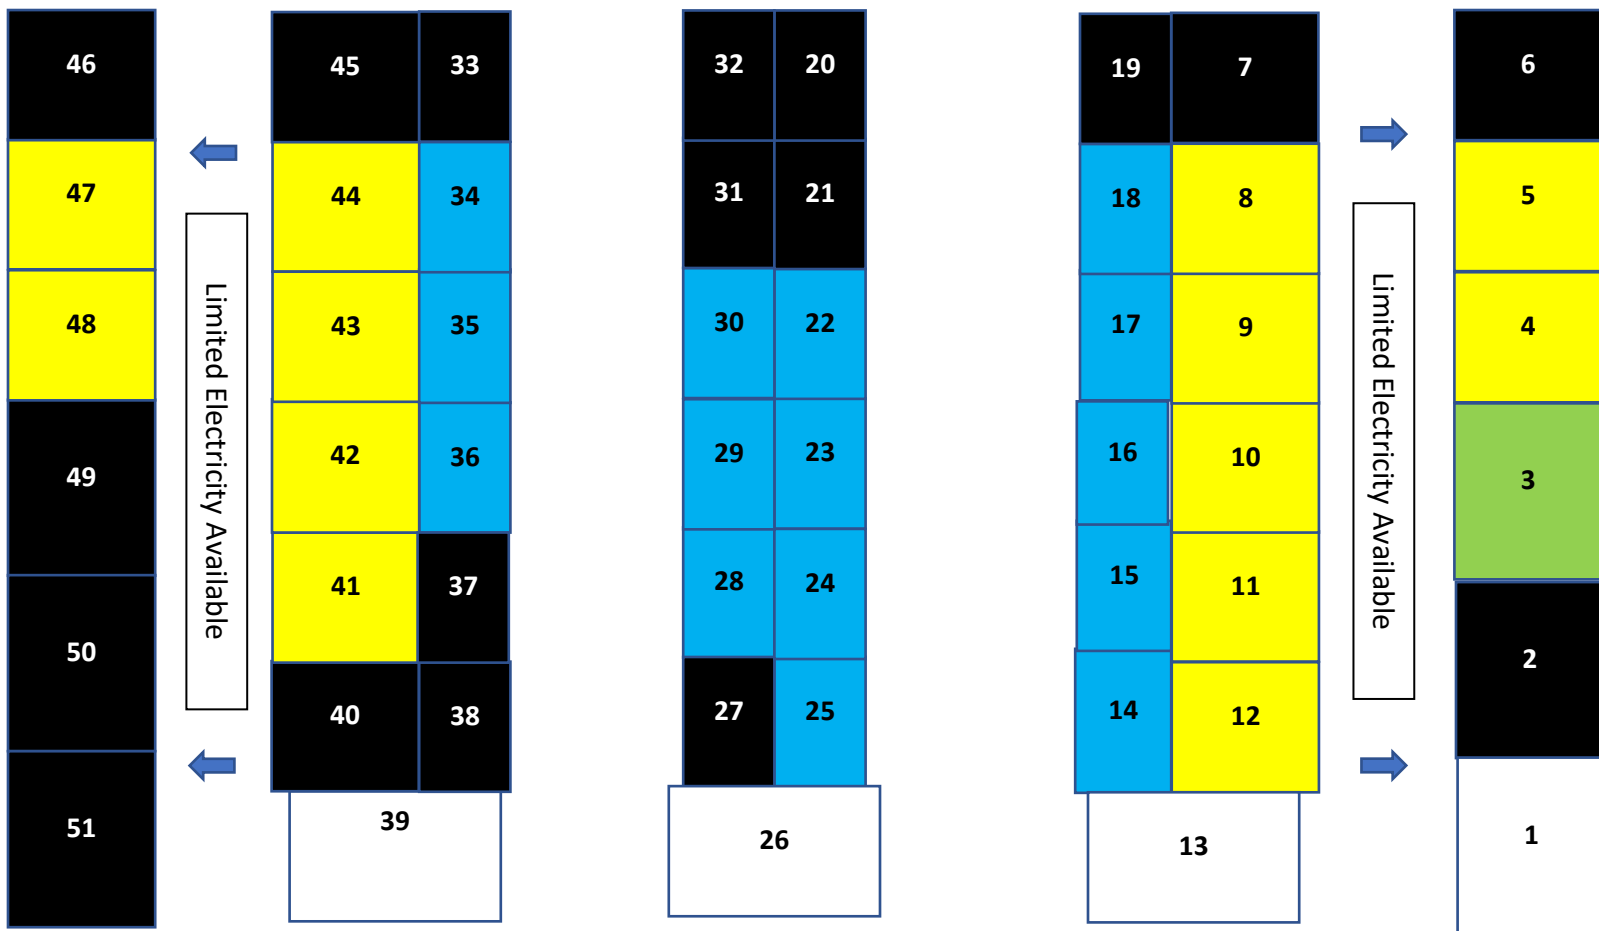

Interactive Train

Demonstrations

DOORWAY

DOORWAY

To Main Entrance
↓

BOOTH COLOR KEY

<div style="background-color: yellow; border: 1px solid black; padding: 5px; display: inline-block;">8 X 8 BOOTH</div>	<div style="border: 1px solid black; padding: 5px; display: inline-block;">8 X 10 PREMIER BOOTH</div>
<div style="background-color: cyan; border: 1px solid black; padding: 5px; display: inline-block;">6 X 8 BOOTH</div>	<div style="background-color: lightgreen; border: 1px solid black; padding: 5px; display: inline-block;">8 X 10 STANDARD BOOTH</div>

	25
	26
	27
	28
	29