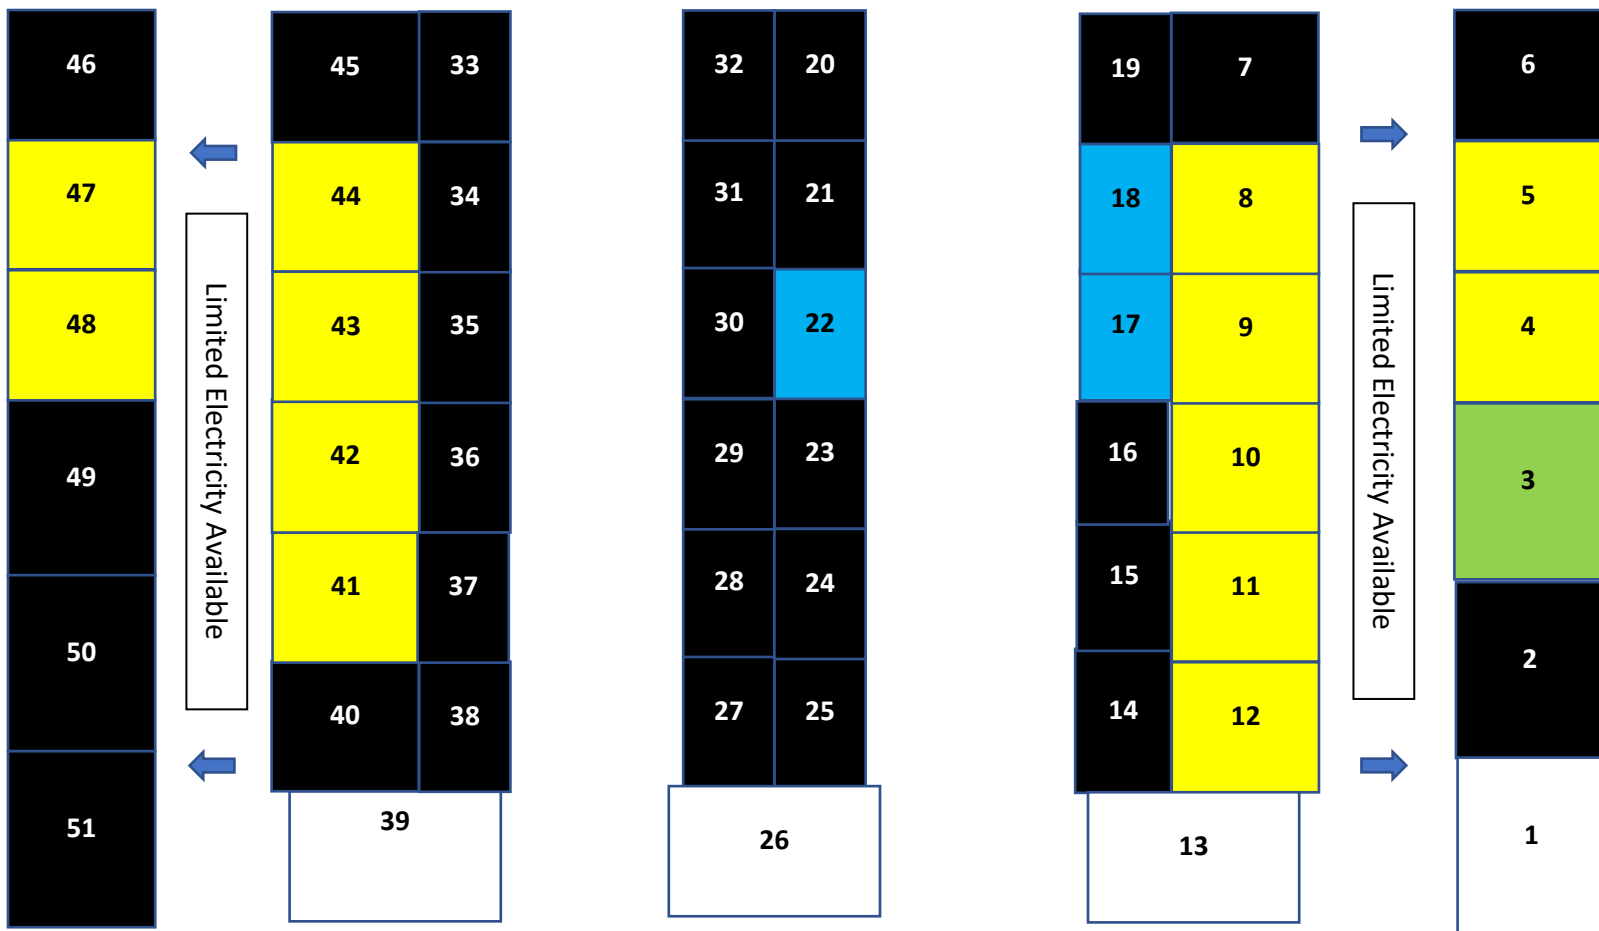

Interactive Train

Demos

DOORWAY

DOORWAY

To Main Entrance  
↓

### BOOTH COLOR KEY

<div style="background-color: yellow; border: 1px solid black; width: 80px; height: 20px; margin: 0 auto;"></div> <p>8 X 8 BOOTH</p>	<div style="border: 1px solid black; width: 80px; height: 20px; margin: 0 auto;"></div> <p>8 X 10 PREMIER BOOTH</p>
<div style="background-color: blue; border: 1px solid black; width: 80px; height: 20px; margin: 0 auto;"></div> <p>6 X 8 BOOTH</p>	<div style="background-color: green; border: 1px solid black; width: 80px; height: 20px; margin: 0 auto;"></div> <p>8 X 10 STANDARD BOOTH</p>